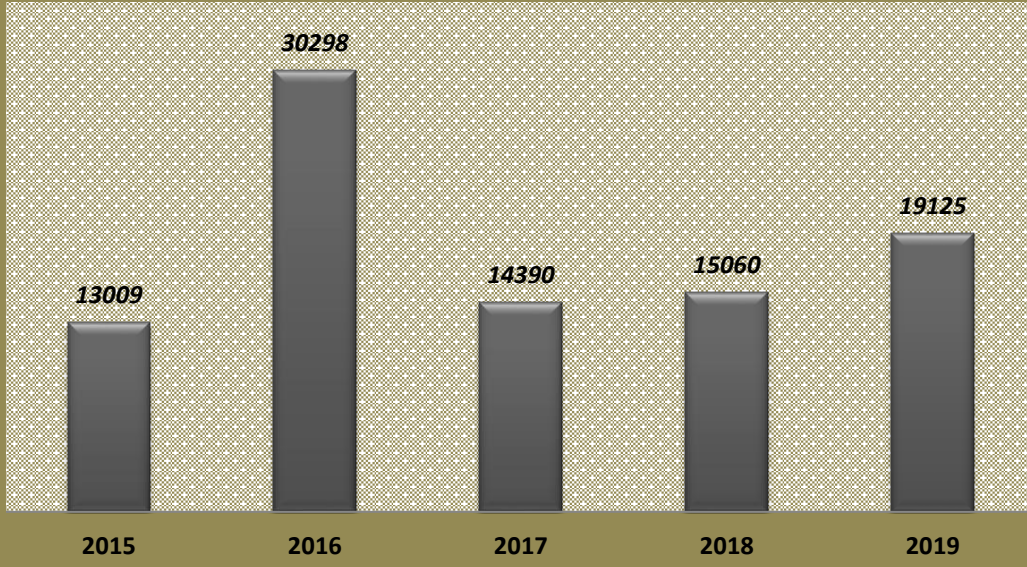

අමාත්‍යාංශ විෂයට අදාළ වාර්ෂික නිෂ්පාදන දත්ත  
 අமைச்சின் விடயங்கள் சார்ந்த வருடாந்த உற்பத்தித் தரவுகள்  
**Annual Production Data**

வார்டிகை விவ்வர திசீபாடிதய  
வருடாந்த முட்டை உற்பத்தி  
Annual Eggs Production

■ திசீபாடிதய (தூலித), உற்பத்தி (மெ. டொ), Production (Mn)

வார்டிகை ஈர்லாபல் விச திசீபாடிதய  
வருடாந்த திழங்கு உற்பத்தி  
Annual Potato Seeds Production

■ திசீபாடிதய (தெ.தெ), உற்பத்தி (மெ. டொ), Production (Mt)

වාර්ෂික බිත්තර වී නිෂ්පාදනය  
வருடாந்த விதை நெல் உற்பத்தி  
Annual Paddy Seeds Production

■ නිෂ්පාදනය (බුසල්), உற்பத்தி (புசல்), Production (Busal)