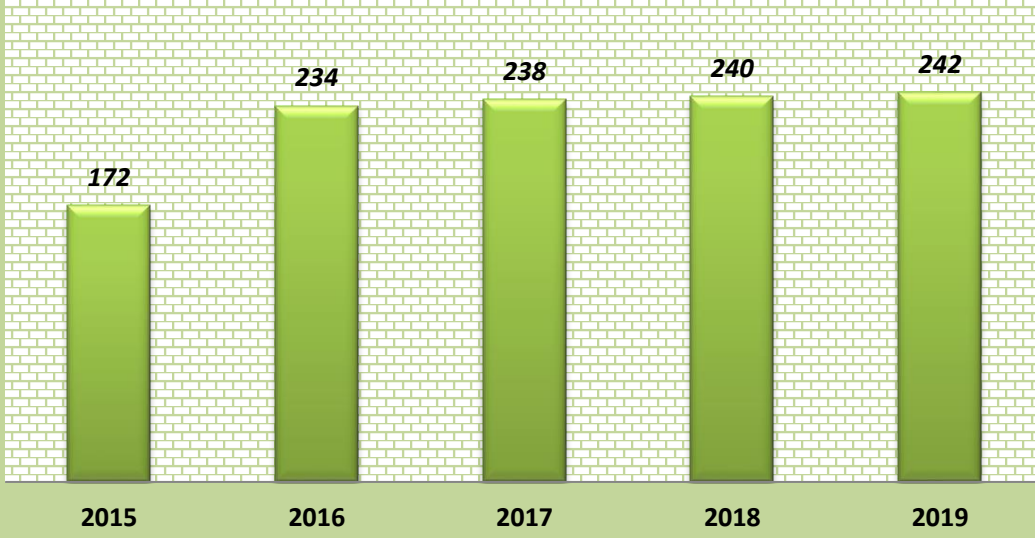

අමාත්‍යාංශ විෂයට අදාළ වාර්ෂික නිෂ්පාදන දත්ත  
 අமைச்சின் விடயங்கள் சார்ந்த வருடாந்த உற்பத்தித் தரவுகள்  
**Annual Production Data**

வார்டிகை விவ்வர திசீபாடிதய  
வருடாந்த முட்டை உற்பத்தி  
Annual Eggs Production

■ திசீபாடிதய (தூலித), உற்பத்தி (மெ. டொ), Production (Mn)

வார்டிகை ஈர்லாபல் விச திசீபாடிதய  
வருடாந்த திழங்கு உற்பத்தி  
Annual Potato Seeds Production

■ திசீபாடிதய (தெ.தெ), உற்பத்தி (மெ. டொ), Production (Mt)