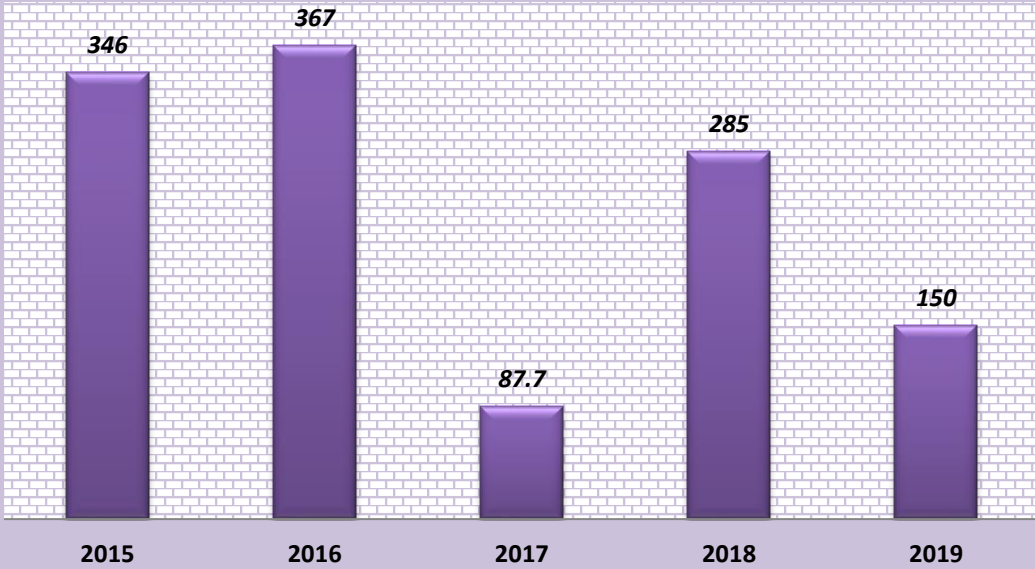

අමාත්‍යාංශ විෂයට අදාළ වාර්ෂික නිෂ්පාදන දත්ත  
 අமைச்சின் விடயங்கள் சார்ந்த வருடாந்த உற்பத்தித் தரவுகள்  
**Annual Production Data**

வார்டிகை விவ்வர திசீபாடிதய  
வருடாந்த முட்டை உற்பத்தி  
Annual Eggs Production

■ திசீபாடிதய (தூலித), உற்பத்தி (மெ. டொ), Production (Mn)

வார்டிகை ஈர்லாபல் விச திசீபாடிதய  
வருடாந்த திழங்கு உற்பத்தி  
Annual Potato Seeds Production

■ திசீபாடிதய (தெ.தெ), உற்பத்தி (மெ. டொ), Production (Mt)