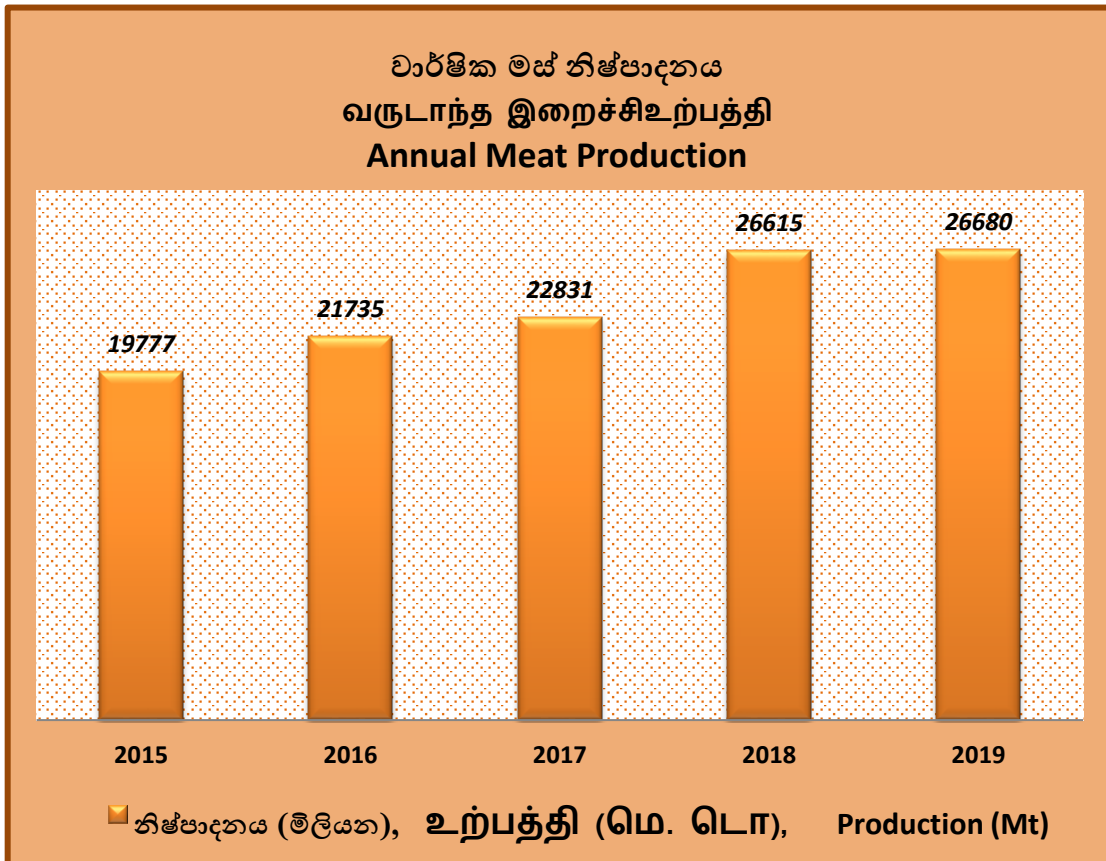

අමාත්‍යාංශ විෂයට අදාළ වාර්ෂික නිෂ්පාදන දත්ත  
 අமைச்சின் விடயங்கள் சார்ந்த வருடாந்த உற்பத்தித் தரவுகள்  
**Annual Production Data**

வார்டிகை விவ்வர திசீபாடிதய  
வருடாந்த முட்டை உற்பத்தி  
Annual Eggs Production

■ திசீபாடிதய (தூலித), உற்பத்தி (மெ. டொ), Production (Mn)

வார்டிகை ஈர்லாபல் விச திசீபாடிதய  
வருடாந்த திழங்கு உற்பத்தி  
Annual Potato Seeds Production

■ திசீபாடிதய (தெ.தெ), உற்பத்தி (மெ. டொ), Production (Mt)