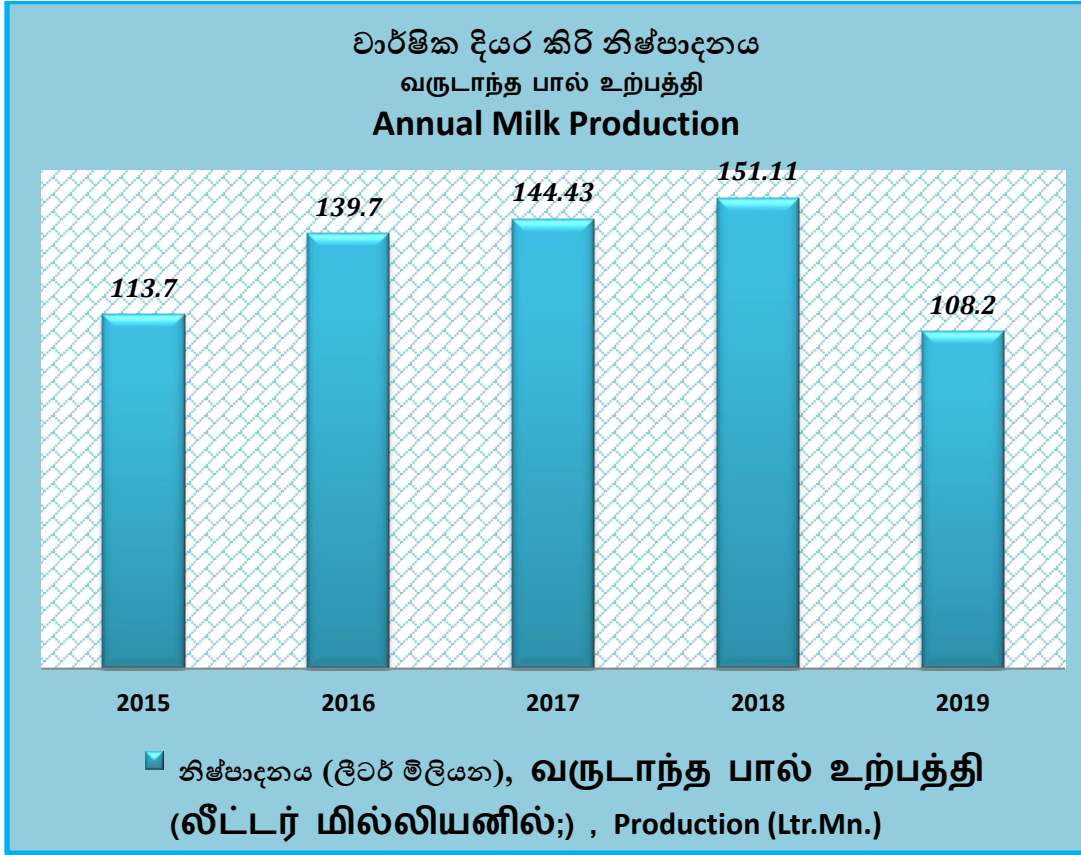

අමාත්‍යාංශ විෂයට අදාළ වාර්ෂික නිෂ්පාදන දත්ත  
 අமைச்சின் விடயங்கள் சார்ந்த வருடாந்த உற்பத்தித் தரவுகள்  
**Annual Production Data**

வார்டிகை விவ்வர திசீபாடிதய  
வருடாந்த முட்டை உற்பத்தி  
Annual Eggs Production

■ திசீபாடிதய (தூலித), உற்பத்தி (மெ. டொ), Production (Mn)

வார்டிகை ஈர்லாபல் விச திசீபாடிதய  
வருடாந்த திழங்கு உற்பத்தி  
Annual Potato Seeds Production

■ திசீபாடிதய (தெ.தெ), உற்பத்தி (மெ. டொ), Production (Mt)